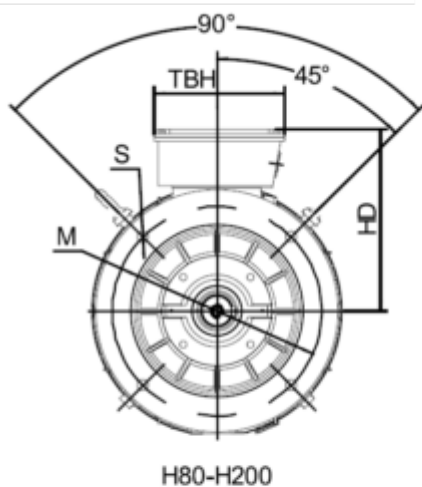

Varenummer: 250300075214
 Beskrivelse: Kleedrive T3C 801-2 0.75KW 2800 o/min
 3x230/400V 50HZ IP55 B5 Eff=80,7%

Mål

AA = 154	K = Ø9	TBH = 114
AC = Ø158	L = 290	TBS = 43
AD = 214	M = Ø165	TBW = 114
D = Ø19	N = Ø130	
E = 40	P = Ø200	
F = -	R = 0	
G = 15.5	S = 3.5	
HD = 134	T = 4xØ12	