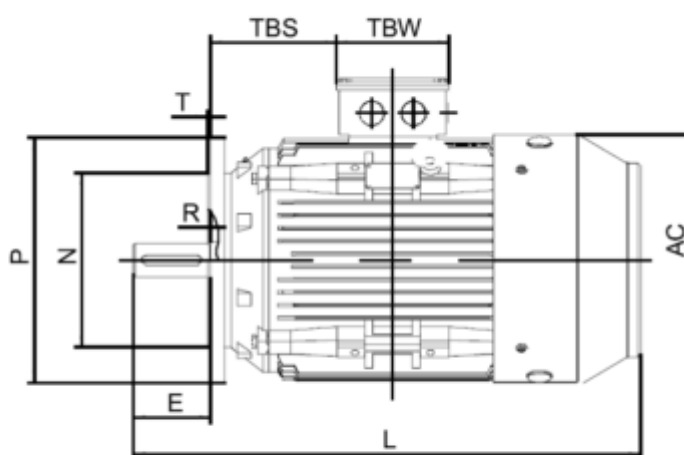

Varenummer: 250300075214
 Beskrivelse: Kleedrive T3C 801-2 0.75KW 2800 o/min
 3x230/400V 50HZ IP55 B5 Eff=80,7%

Mål

AA = 154	K = Ø9	TBH = 114
AC = Ø158	L = 290	TBS = 43
AD = 214	M = Ø165	TBW = 114
D = Ø19	N = Ø130	
E = 40	P = Ø200	
F = -	R = 0	
G = 15.5	S = 3.5	
HD = 134	T = 4xØ12	